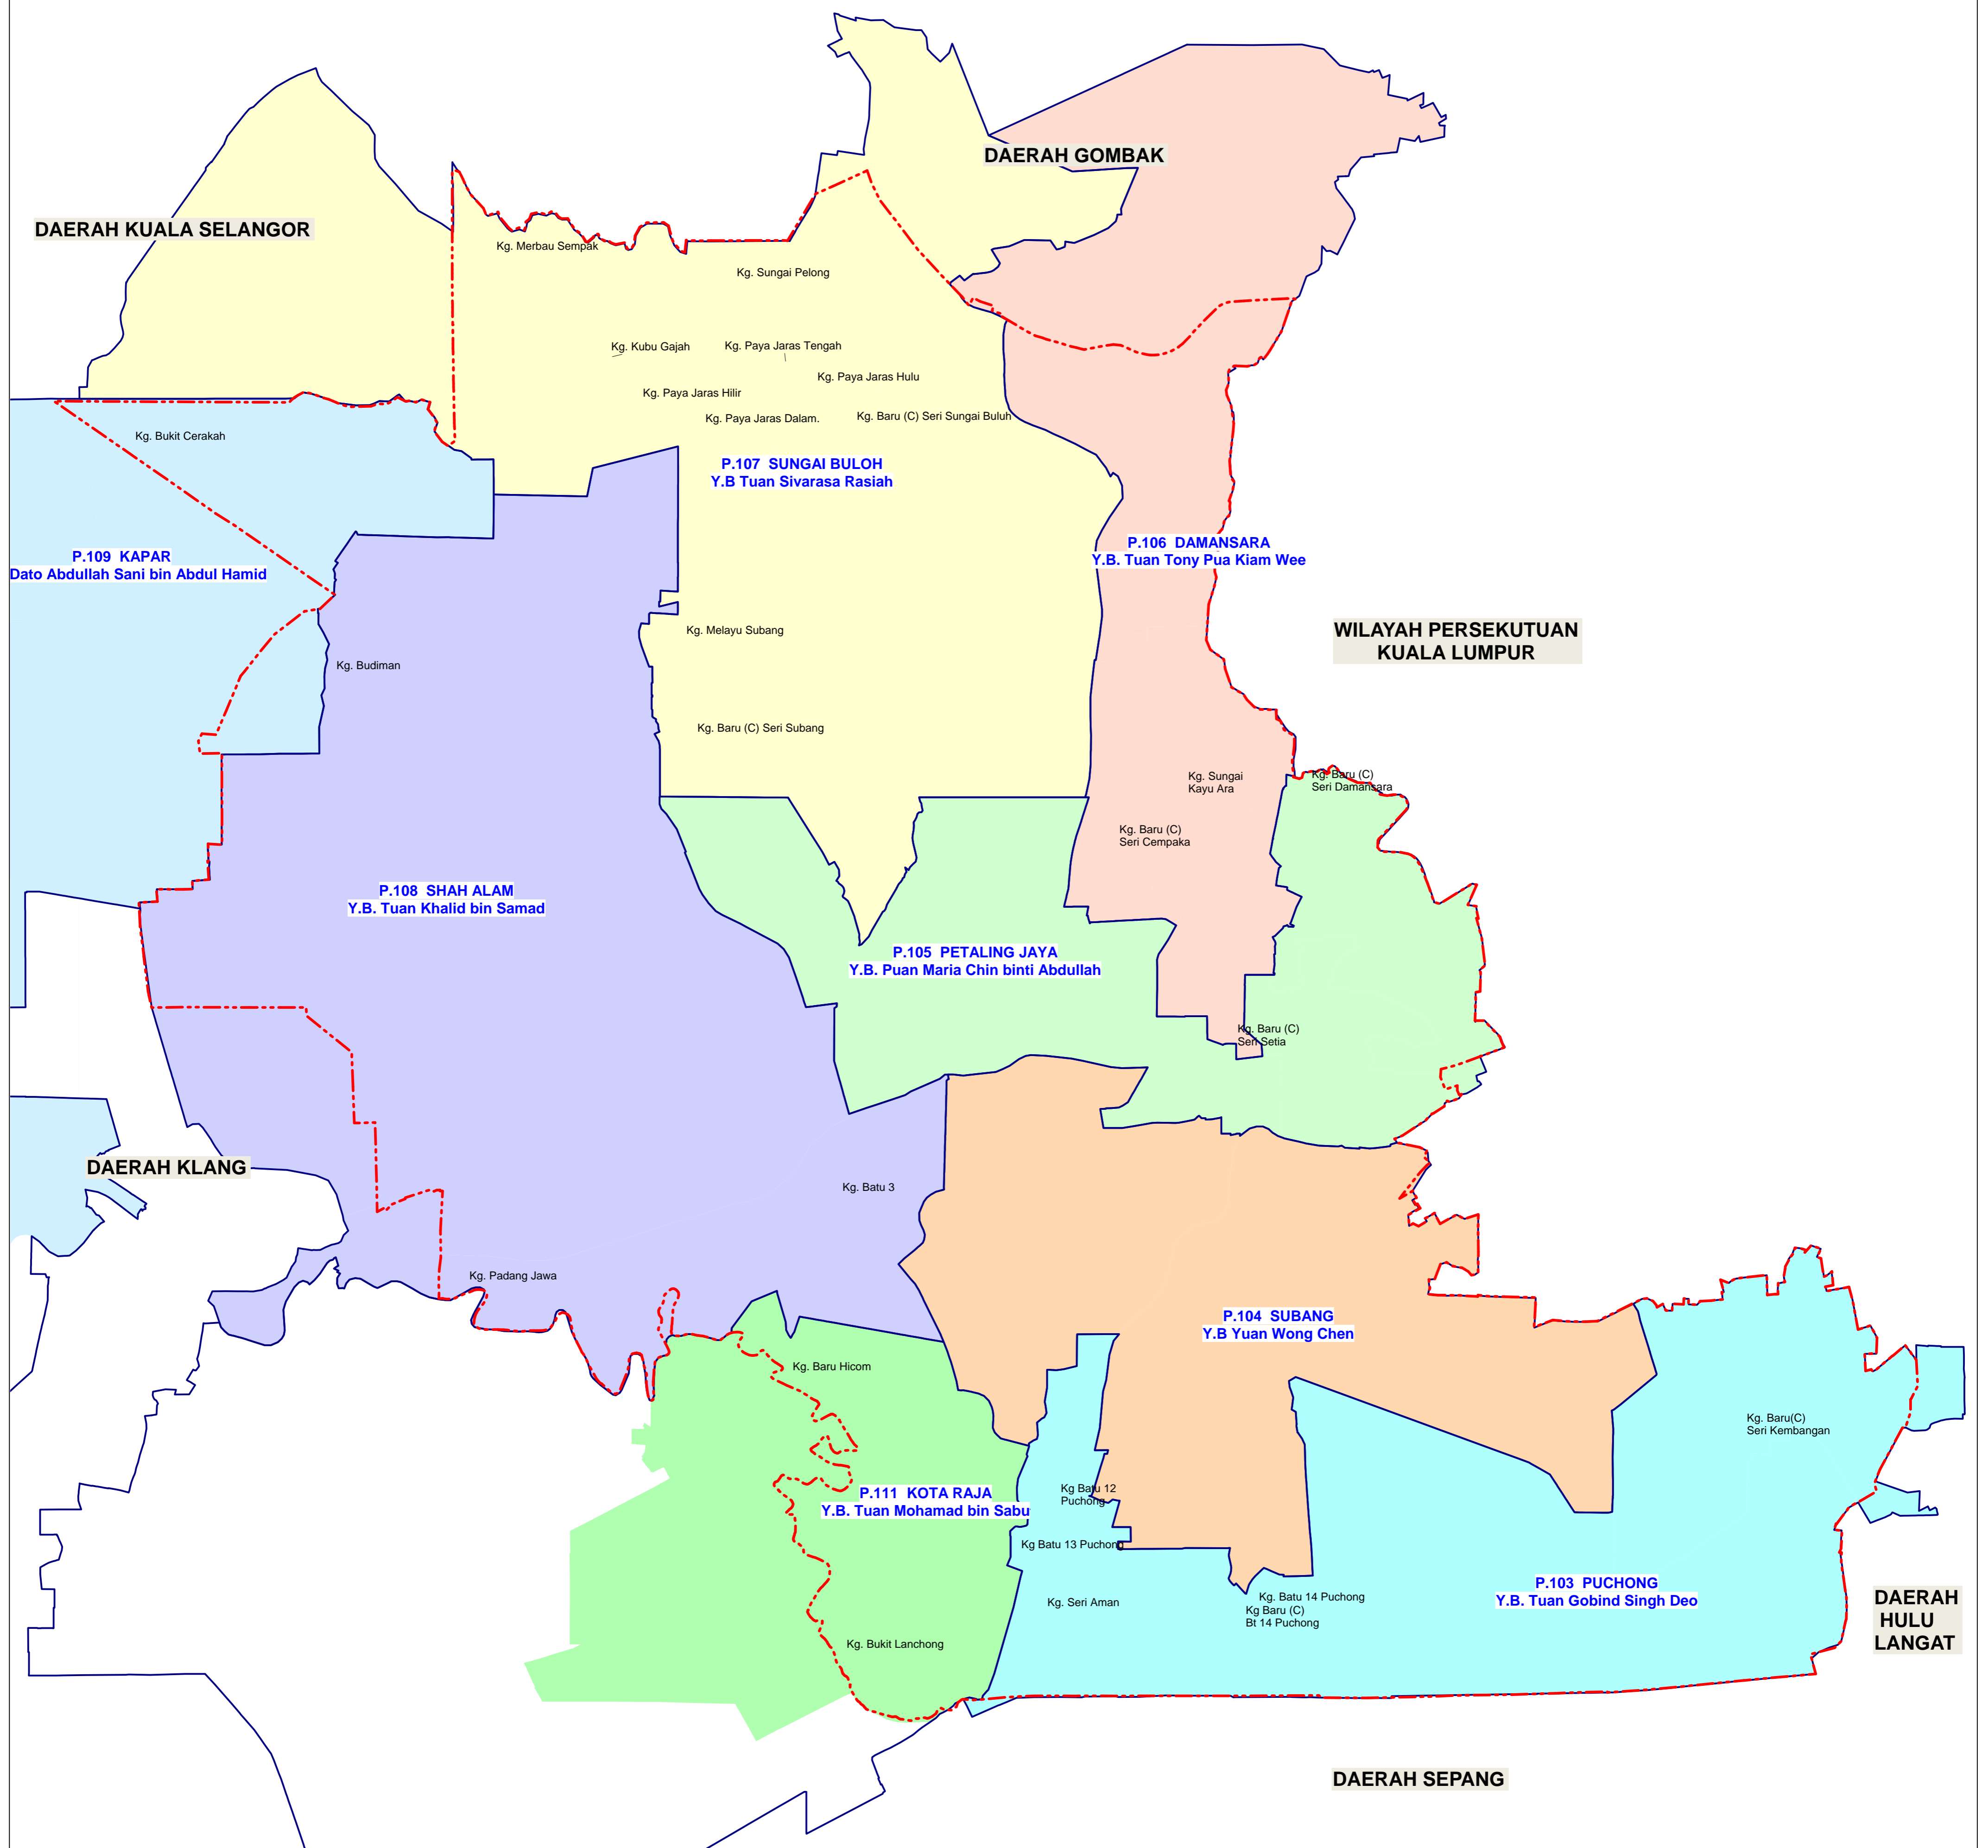

PETA PERSEMPADANAN PARLIMEN DAERAH PETALING

PETUNJUK

-  SEMPADAN DAERAH
-  SEMPADAN PARLIMEN
-  SEMPADAN DUN
-  P.103 PUCHONG
-  P.104 SUBANG

-  P.105 PETALING JAYA
-  P.106 DAMANSARA
-  P.107 SUNGAI BULOH
-  P.108 SHAH ALAM
-  P.109 KAPAR
-  P.111 KOTA RAJA

DISEDIAKAN OLEH

UNIT GIS
PEJABAT DAERAH TANAH
DAN PETALING

SUMBER DATA : UPEN SELANGOR, JUPEM
TAHUN DATA : 2018