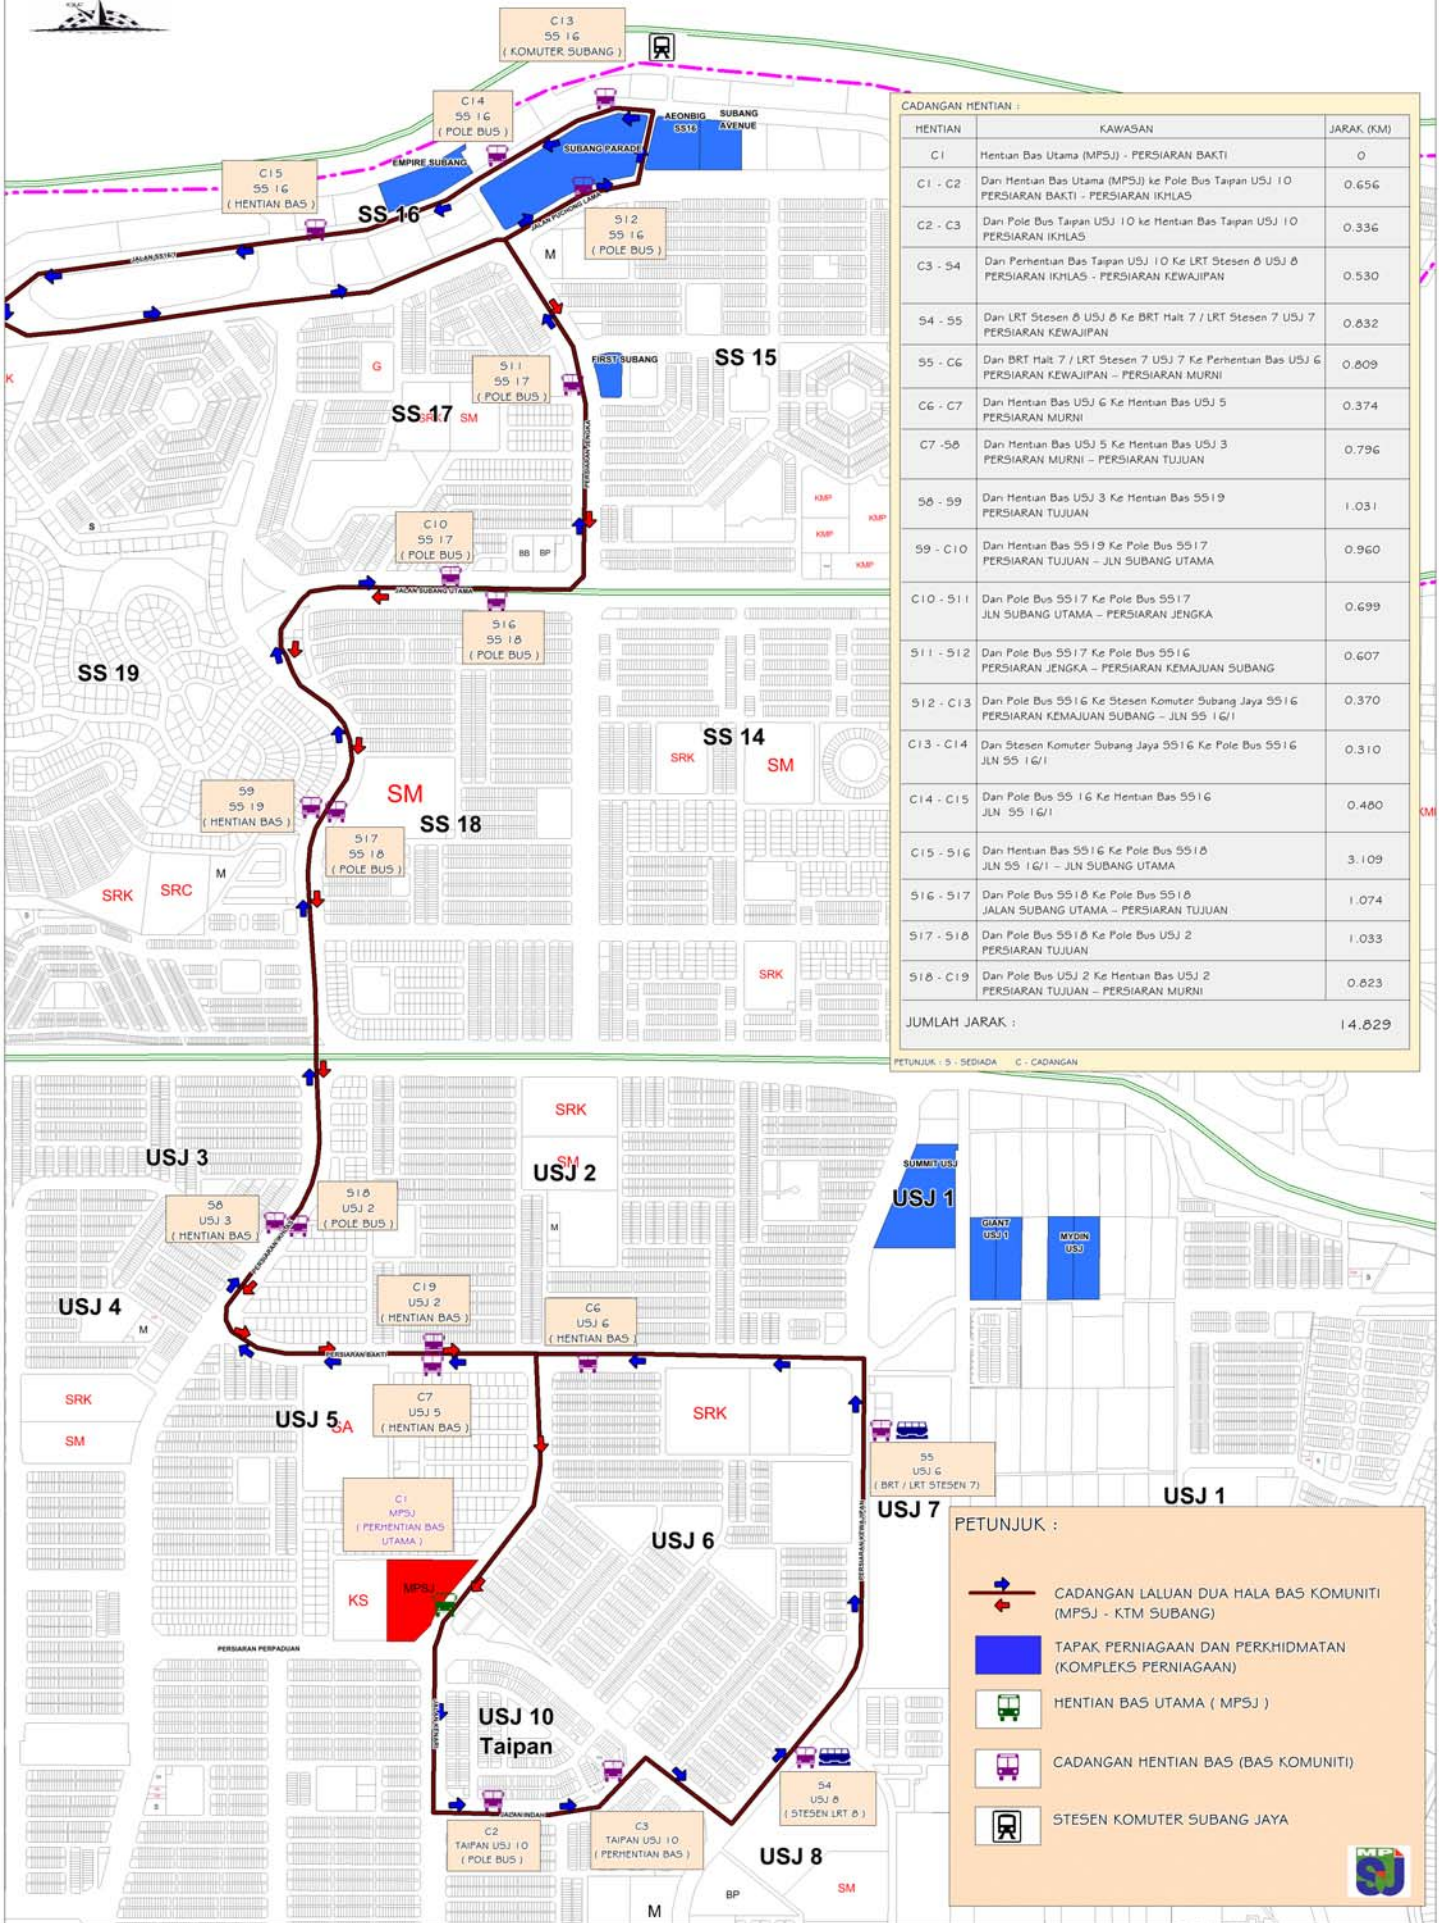

PELAN LALUAN BAS KOMUNITI UNTUK BAS SELANGORKU SUBANG JAYA MPSJ - STESEN 7 BRT - STESEN KOMUTER SUBANG

CADANGAN HENTIAN :

HENTIAN	KAWASAN	JARAK (KM)
C1	Hentian Bas Utama (MPSJ) - PERSIARAN BAKTI	0
C1 - C2	Dan Hentian Bas Utama (MPSJ) ke Pole Bus Taipan USJ 10 PERSIARAN BAKTI - PERSIARAN IKHLAS	0.656
C2 - C3	Dan Pole Bus Taipan USJ 10 ke Hentian Bas Taipan USJ 10 PERSIARAN IKHLAS	0.336
C3 - S4	Dan Perhentian Bas Taipan USJ 10 ke LRT Stesen 8 USJ 8 PERSIARAN IKHLAS - PERSIARAN KEWAJIPAN	0.530
S4 - S5	Dan LRT Stesen 8 USJ 8 ke BRT Halt 7 / LRT Stesen 7 USJ 7 PERSIARAN KEWAJIPAN	0.832
S5 - C6	Dan BRT Halt 7 / LRT Stesen 7 USJ 7 ke Perhentian Bas USJ 6 PERSIARAN KEWAJIPAN - PERSIARAN MURNI	0.809
C6 - C7	Dan Hentian Bas USJ 6 ke Hentian Bas USJ 5 PERSIARAN MURNI	0.374
C7 - S6	Dan Hentian Bas USJ 5 ke Hentian Bas USJ 3 PERSIARAN MURNI - PERSIARAN TUJUAN	0.796
S6 - S9	Dan Hentian Bas USJ 3 ke Hentian Bas S519 PERSIARAN TUJUAN	1.031
S9 - C10	Dan Hentian Bas S519 ke Pole Bus S517 PERSIARAN TUJUAN - JLN SUBANG UTAMA	0.960
C10 - S11	Dan Pole Bus S517 ke Pole Bus S517 JLN SUBANG UTAMA - PERSIARAN JENGA	0.699
S11 - S12	Dan Pole Bus S517 ke Pole Bus S516 PERSIARAN JENGA - PERSIARAN KEMAJUAN SUBANG	0.607
S12 - C13	Dan Pole Bus S516 ke Stesen Komuter Subang Jaya S516 PERSIARAN KEMAJUAN SUBANG - JLN S516/G1	0.370
C13 - C14	Dan Stesen Komuter Subang Jaya S516 ke Pole Bus S516 JLN S516/G1	0.310
C14 - C15	Dan Pole Bus S516 ke Hentian Bas S516 JLN S516/G1	0.480
C15 - S16	Dan Hentian Bas S516 ke Pole Bus S518 JLN S516/G1 - JLN SUBANG UTAMA	3.109
S16 - S17	Dan Pole Bus S518 ke Pole Bus S518 JALAN SUBANG UTAMA - PERSIARAN TUJUAN	1.074
S17 - S18	Dan Pole Bus S518 ke Pole Bus USJ 2 PERSIARAN TUJUAN	1.033
S18 - C19	Dan Pole Bus USJ 2 ke Hentian Bas USJ 2 PERSIARAN TUJUAN - PERSIARAN MURNI	0.823
JUMLAH JARAK :		14.829

PETUNJUK : S - SEDIAHA C - CADANGAN

PETUNJUK :

- CADANGAN LALUAN DUA HALA BAS KOMUNITI (MPSJ - KTM SUBANG)
- TAPAK PERNIAGAAN DAN PERKHIDMATAN (KOMPLEKS PERNIAGAAN)
- HENTIAN BAS UTAMA (MPSJ)
- CADANGAN HENTIAN BAS (BAS KOMUNITI)
- STESEN KOMUTER SUBANG JAYA